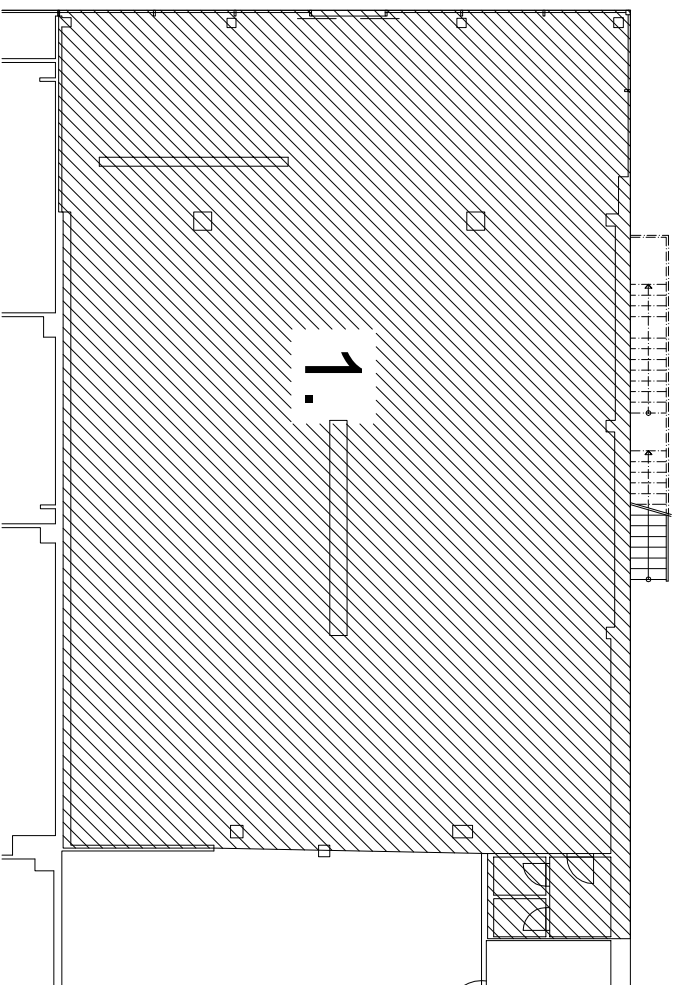

Obchodní dům SHOP PARK Čestlice

Obchod č. 1

Č.	PLOCHA V 1NP	PLOCHA V 2NP	PLOCHA CELKEM
1.	342,6	0	342,6

M 1:200