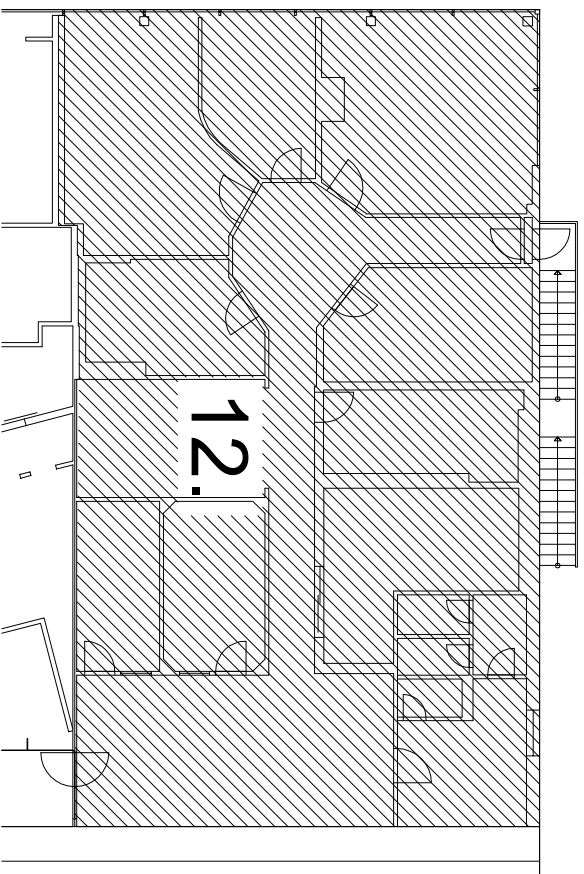

Obchodní dům SHOP PARK Čestlice

Obchod č. 12

Č.	PLOCHA V 1NP	PLOCHA V 2NP	PLOCHA CELKEM
12.	0	267,8	267,8

M 1:200