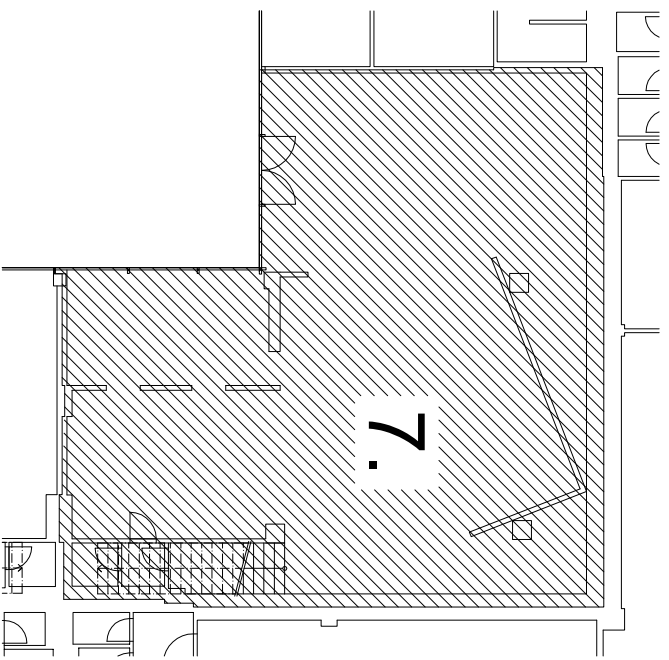

Obchodní dům SHOP PARK Čestlice

Obchod č. 7

Č.	PLOCHA V 1NP	PLOCHA V 2NP	PLOCHA CELKEM
7.	175,8	166,0	341,8

1NP

2NP

M 1:200